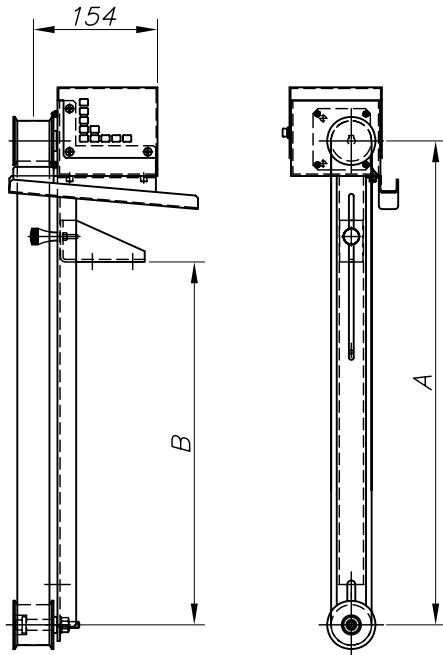

# SKIMMER DE FITA

OPCIONALMENTE PODERÁ SER FORNECIDO EM OUTRAS DIMENSÕES SOB CONSULTA

MODELO	MEDIDA "A"	MEDIDA "B"		LARGURA DA FITA
		MINIMO	MAXIMO	
40-150	250	150	150	40
40-300	300	50	200	40
40-500	500	200	380	40
40-750	750	450	550	40

# SKIMMER DE DISCO

OPCIONALMENTE PODERÁ SER FORNECIDO EM OUTRAS DIMENSÕES SOB CONSULTA