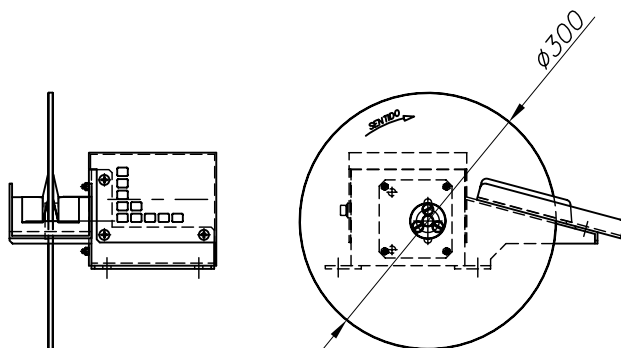

# SKIMMER DE FITA

OPCIONALMENTE PODERÁ SER FORNECIDO EM OUTRAS DIMENSÕES SOB CONSULTA

MODELO	MEDIDA "A"	MEDIDA "B"		LARGURA DA FITA
		MINIMO	MAXIMO	
40-150	250	150	150	40
40-300	300	50	200	40
40-500	500	200	380	40
40-750	750	450	550	40

# SKIMMER DE DISCO

OPCIONALMENTE PODERÁ SER FORNECIDO EM OUTRAS DIMENSÕES SOB CONSULTA